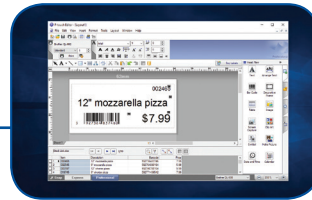

เครื่องพิมพ์ฉลาก PT-P710BT

เครื่องพิมพ์ฉลาก P-Touch รุ่น PT-P710BT เป็นเครื่องพิมพ์ฉลากแบบพกพาที่เชื่อมต่อระบบ Bluetooth รุ่นใหม่ล่าสุด ซึ่งทำงานกับโทรศัพท์มือถือหรือแท็บเล็ตของคุณผ่านแอปพลิเคชัน Brother iPrint&Label และ Brother P-touch Design&Print มีเทมเพลตและรูปแบบกรอบพร้อมพิมพ์ให้เลือกหลากหลาย

ลองใช้เทมเพลตที่มีหลากหลายและรวดเร็วให้เลือกหลากหลาย ตั้งแต่ฉลากเพิ่มเอกสาร ฉลากสายเคเบิลและสายไฟ หรือฉลากบาร์โค้ด ไปจนถึงฉลากติดของขวัญและฉลากสติ๊กเกอร์ติดสมุดภาพ เครื่องพิมพ์ฉลาก PT-P710BT ให้คุณเลือกใช้งานได้มากกว่าที่เคย

พิมพ์ฉลากได้ทุกที่ทุกเวลา

ด้วยแอปพลิเคชัน Brother P-touch Design&Print หรือ Brother iPrint&Label ให้คุณออกแบบและพิมพ์ฉลากจากโทรศัพท์มือถือได้ง่ายๆ

แบตเตอรี่ Li-ion Battery

พิมพ์ฉลากได้ยาวนานขึ้นด้วยแบตเตอรี่ Li-ion

พิมพ์ฉลากด้วยความเร็วสูง

เครื่องพิมพ์ฉลากความร้อนที่พิมพ์เร็วที่สุดในเครื่องระดับเดียวกัน ด้วยความเร็วในการพิมพ์ 20 มม./วินาที

กะทัดรัด พกพาง่าย

ออกแบบขึ้นเพื่อให้เหมาะกับสภาพแวดล้อมที่บ้านหรือสำนักงาน

เชื่อมต่อกับ PC หรือ Mac