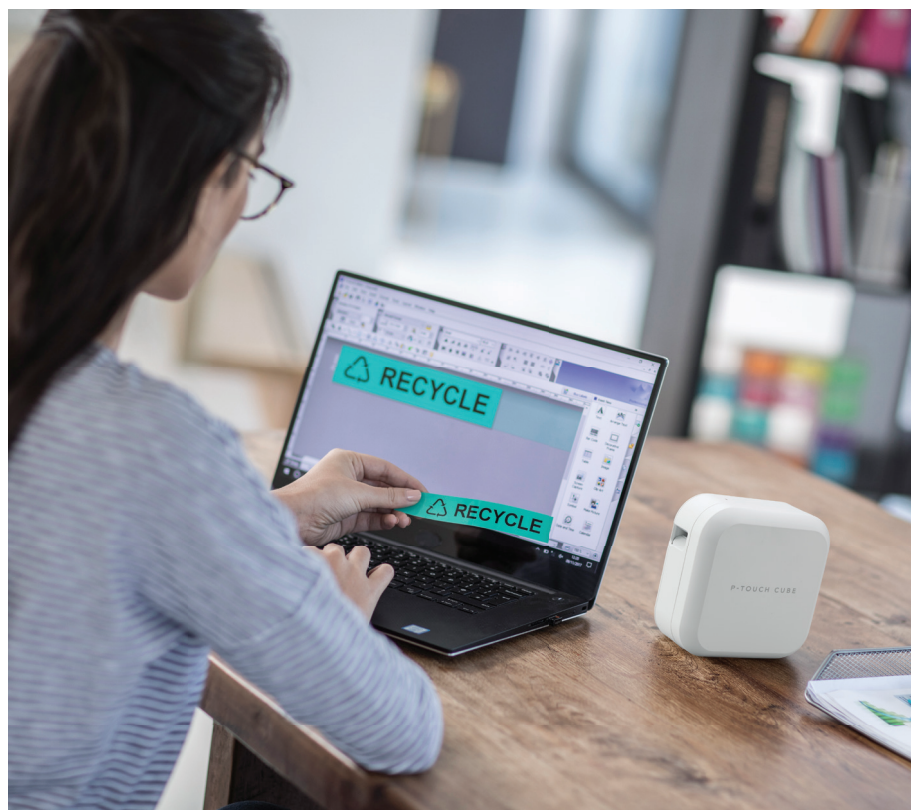

* ระบบปฏิบัติการ: Android (4.4 หรือใหม่กว่า) และ Apple iOS (iOS10)