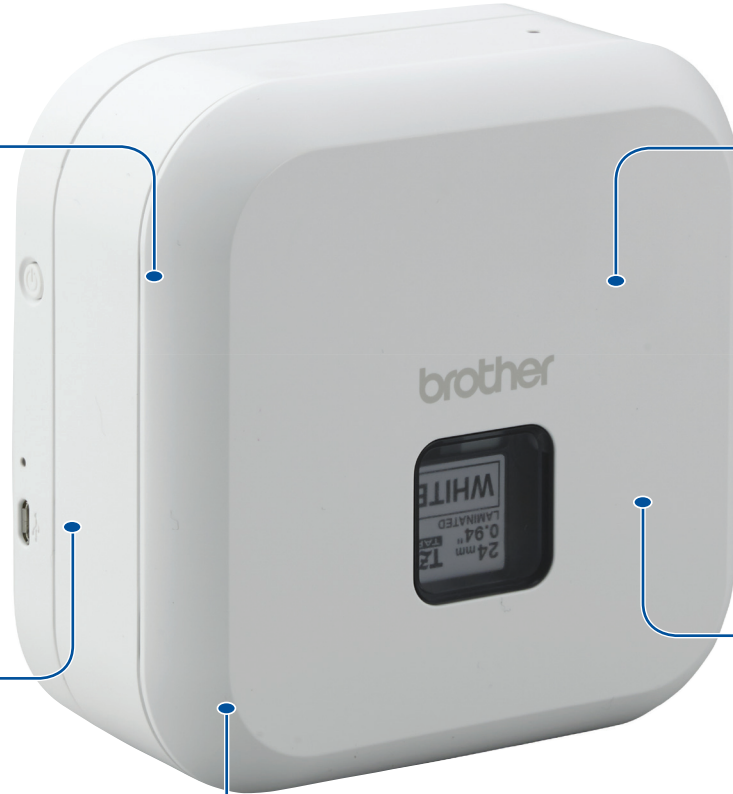

เครื่องพิมพ์ฉลาก PT-P710BT

เครื่องพิมพ์ฉลาก P-Touch รุ่น PT-P710BT เป็นเครื่องพิมพ์ฉลากแบบพกพาที่เชื่อมต่อระบบ Bluetooth รุ่นใหม่ล่าสุด ซึ่งทำงานกับโทรศัพท์มือถือหรือแท็บเล็ตของคุณผ่านแอปพลิเคชัน Brother iPrint&Label และ Brother P-touch Design&Print มีเทมเพลตและรูปแบบกรอบพร้อมพิมพ์ให้เลือกหลากหลาย

- เชื่อมต่อระบบ Bluetooth ผ่านแอปพลิเคชัน Brother iPrint&Label และ Brother P-touch Design&Print
- เปรียบวาง ตีซ้อนกันสมัย
- พิมพ์ฉลาก หน้ากว้าง 3.5, 6, 9, 12, 18, 24 มม.
- พิมพ์เทป TZe เคลือบลามิเนตที่มีความทนทาน
- ความเร็วในการพิมพ์ 20 มม./วินาที
- ตัดเทปอัตโนมัติ
- พิมพ์ได้ทุกที่ด้วยแบตเตอรี่ Li-ion ที่ใช้งานได้ยาวนาน

ลองใช้เทมเพลตที่มีหลากหลายและรวดเร็วให้เลือกหลากหลาย ตั้งแต่ฉลากเพิ่มเอกสาร ฉลากสายเคเบิลและสายไฟ หรือฉลากบาร์โค้ด ไปจนถึงฉลากติดของขวัญและฉลากสติ๊กเกอร์ติดสมุดภาพ เครื่องพิมพ์ฉลาก PT-P710BT ให้คุณเลือกใช้งานได้มากกว่าที่เคย

พิมพ์ฉลากด้วยความเร็วสูง

เครื่องพิมพ์ฉลากความร้อนที่พิมพ์เร็วที่สุดในเครื่องระดับเดียวกัน ด้วยความเร็วในการพิมพ์ 20 มม./วินาที

กะทัดรัด พกพาง่าย

ออกแบบขึ้นเพื่อให้เหมาะกับสภาพแวดล้อมที่บ้านหรือสำนักงาน

เชื่อมต่อกับ PC หรือ Mac